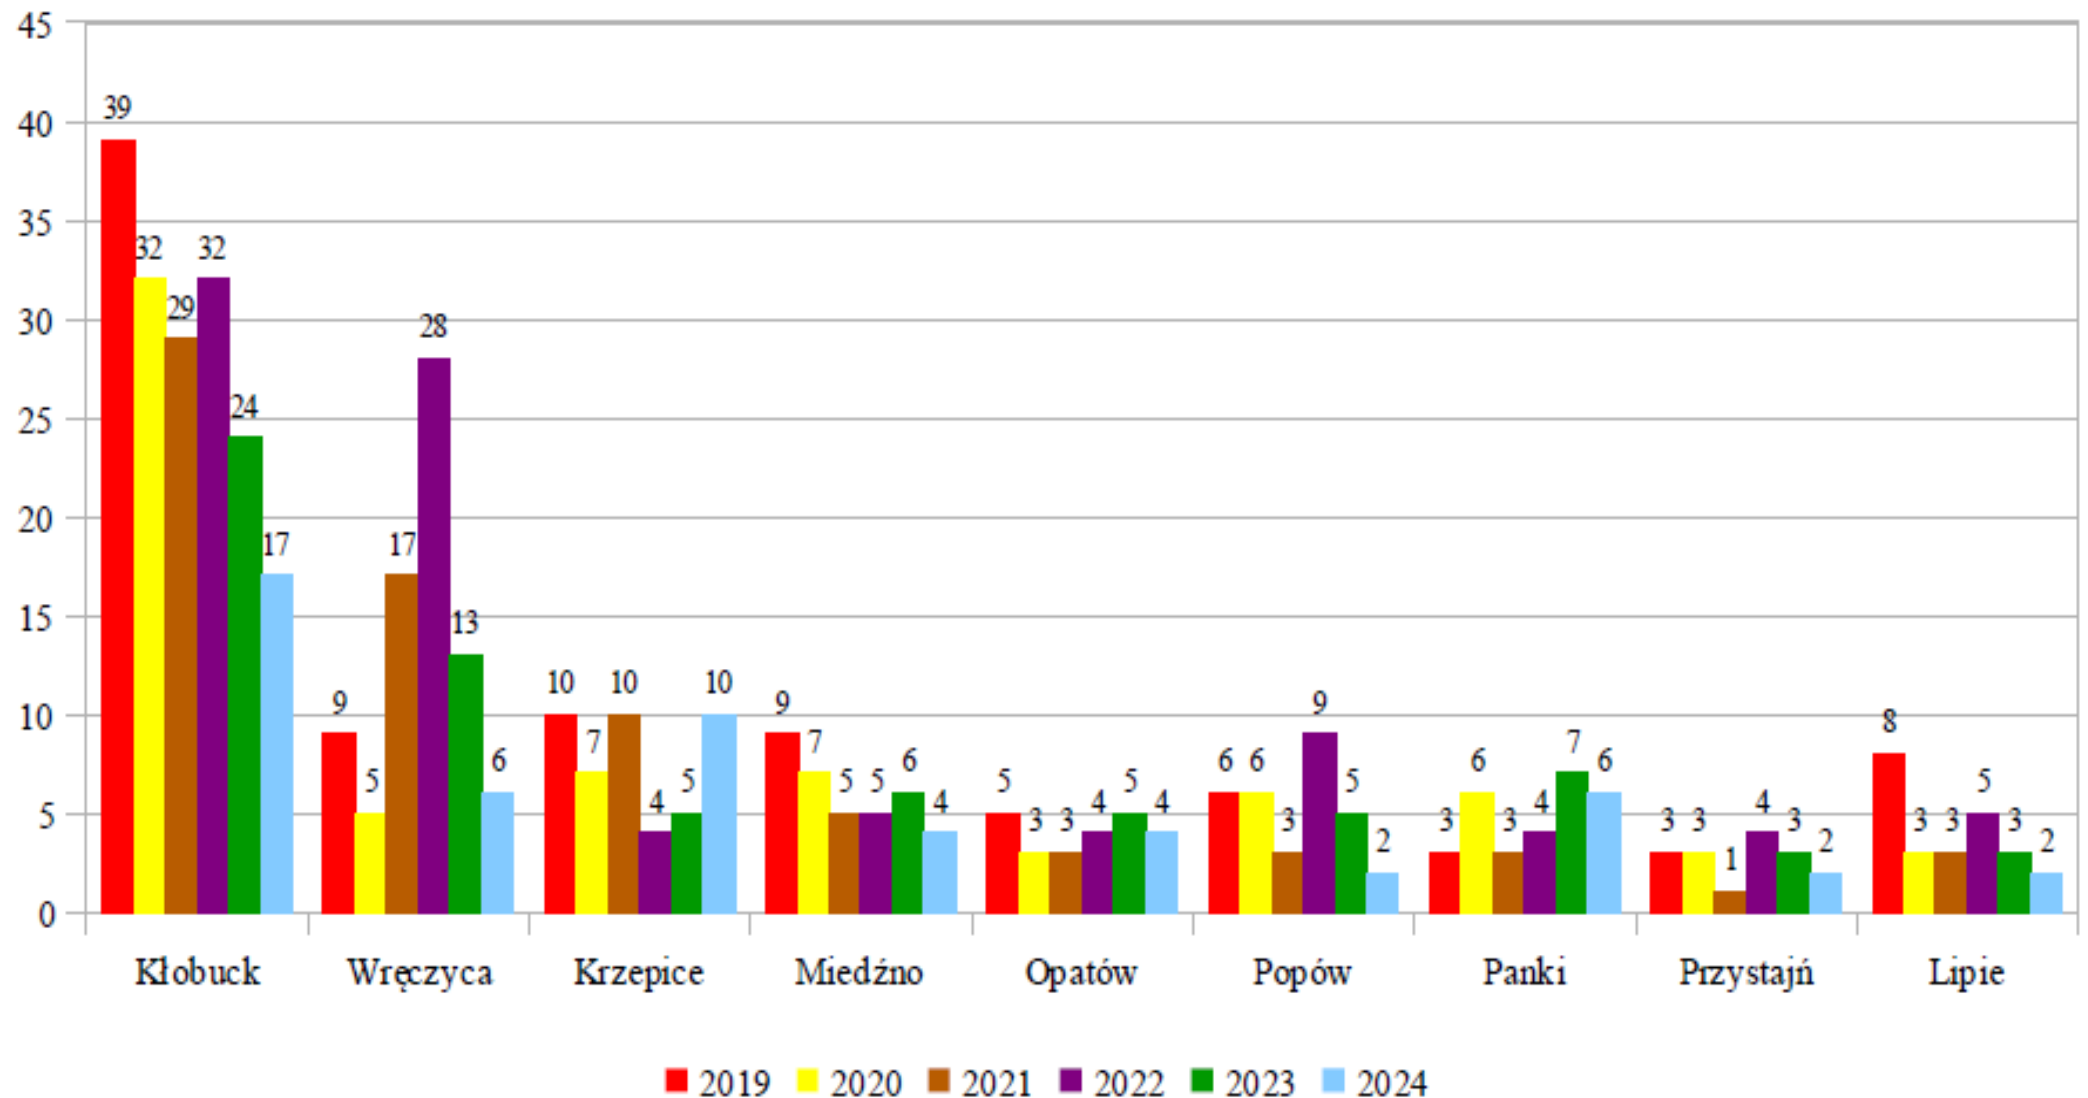

STAN BEZPIECZEŃSTWA I
PORZĄDKU
PUBLICZNEGO NA
TERENIE POWIATU
KŁOBUCKIEGO ZA 2024
ROK

ZAGROŻENIE PRZESTĘPCZOŚCIĄ

Postępowania wszczęte ogółem - Powiat

POSTĘPOWANIA WSZCZĘTE OGÓŁEM

POSTĘPOWANIA WSZCZĘTE PRZECIWKU MIENIU - KRADZIEŻ