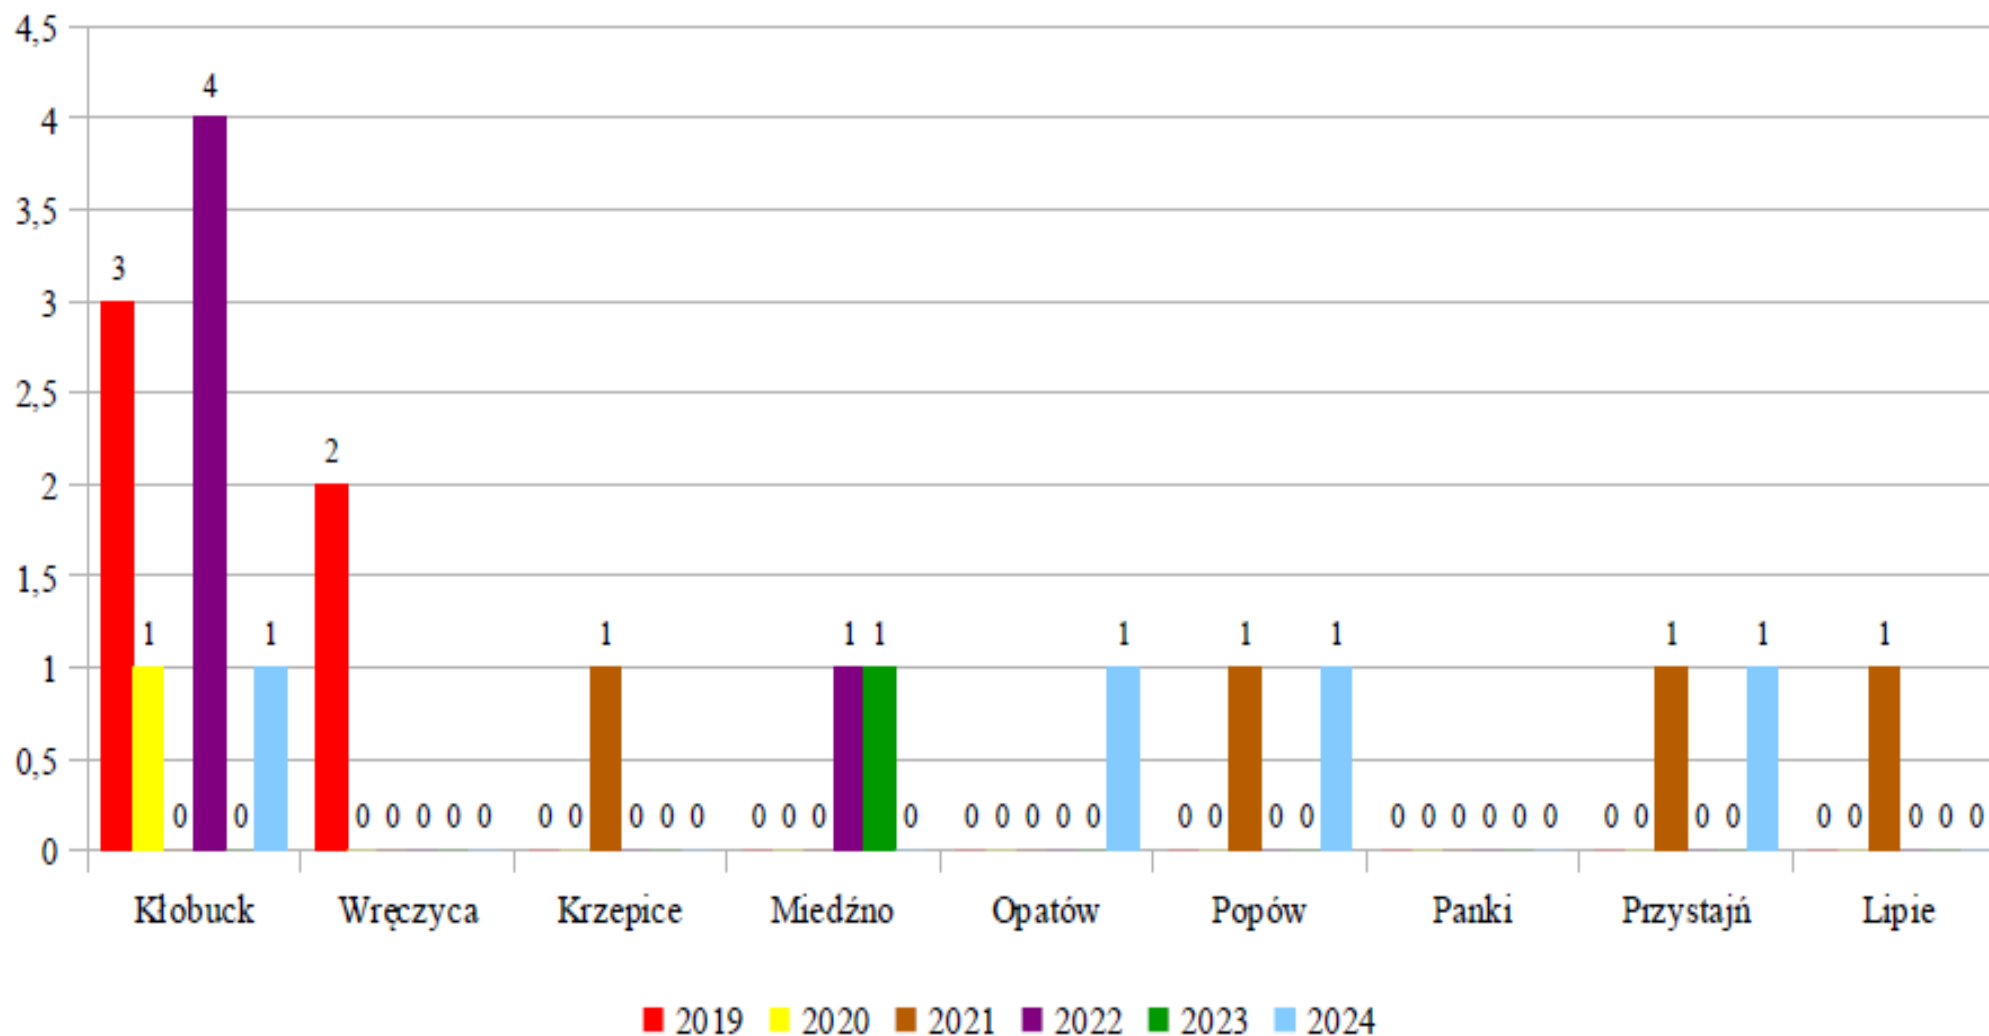

POSTĘPOWANIA WSZCZĘTE PRZECIWKO MIENIU - ROZBÓJ