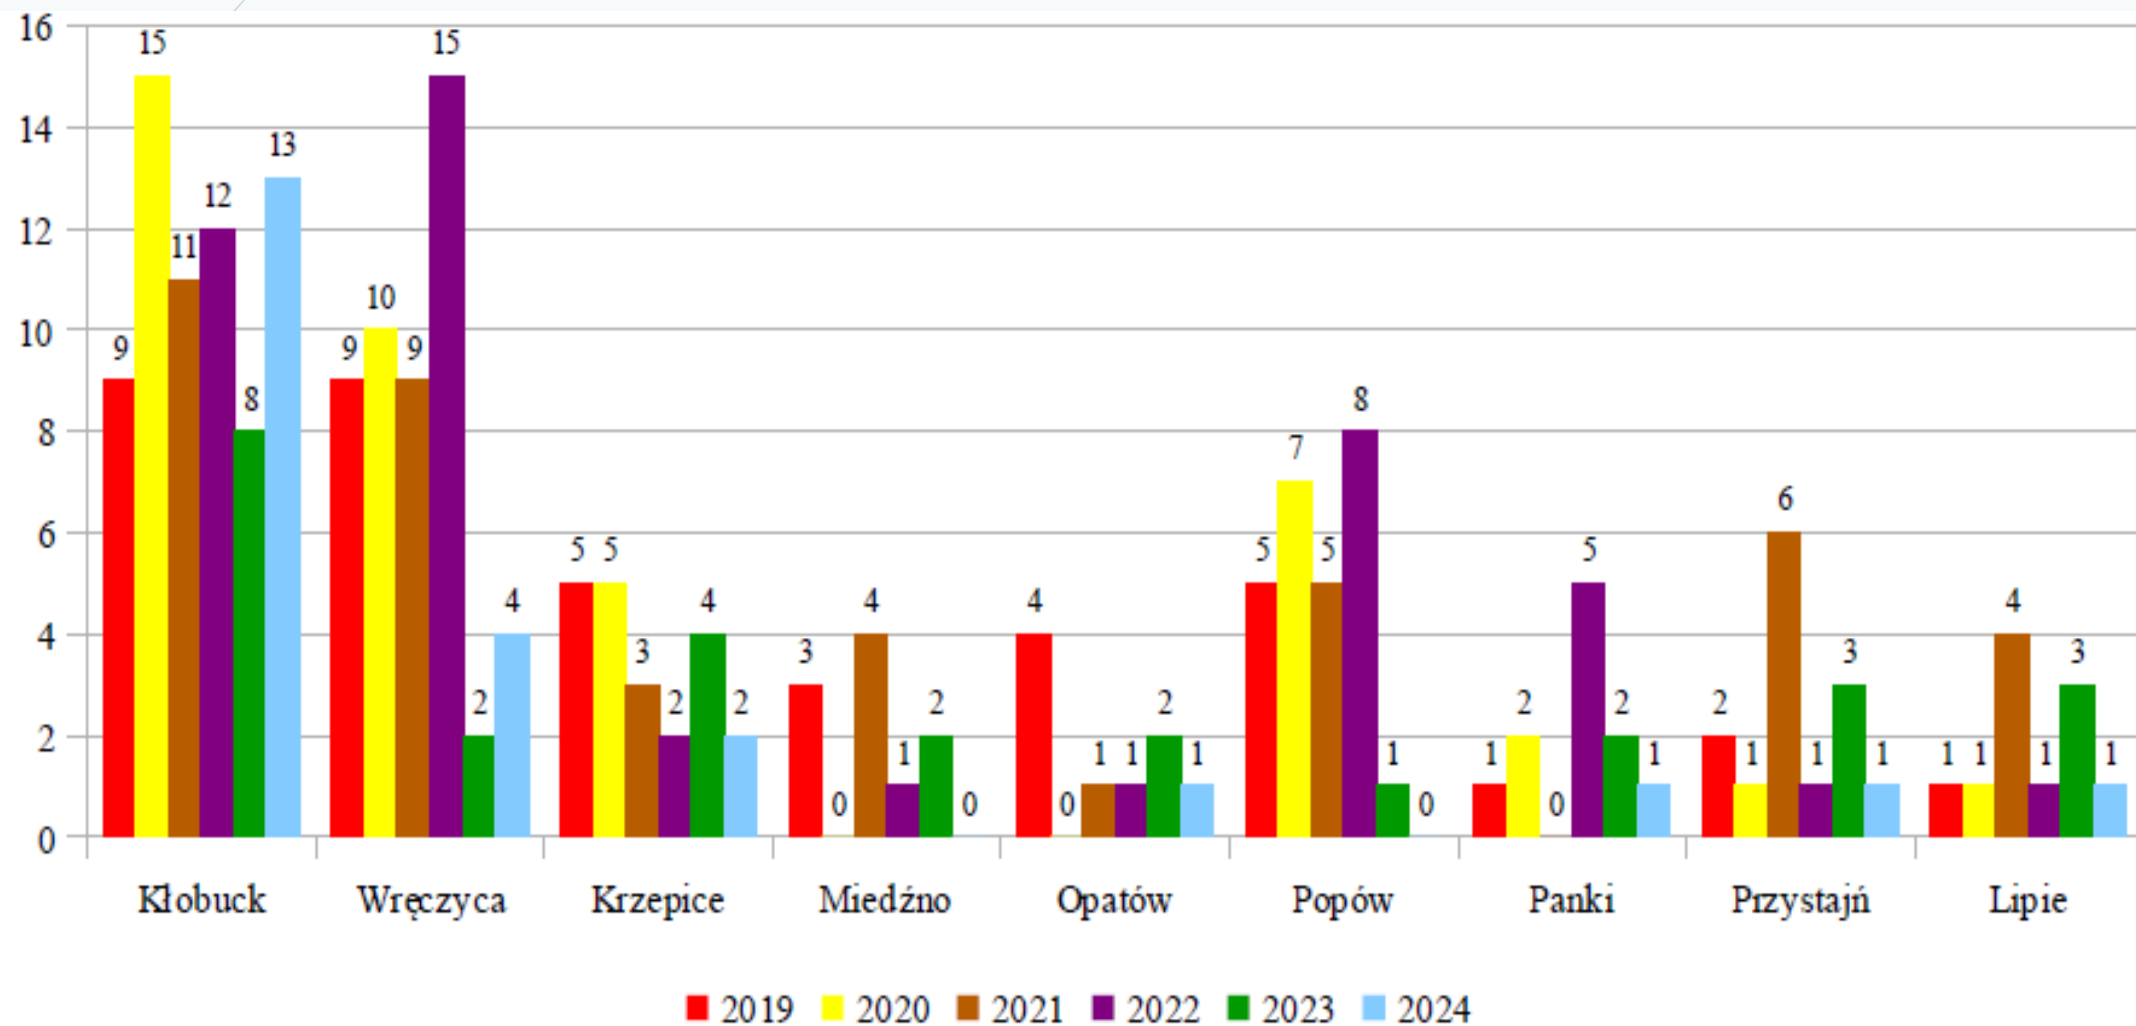

POSTĘPOWANIA WSZCZĘTE PRZECIWKO MIENIU – ZNISZCZENIE MIENIA