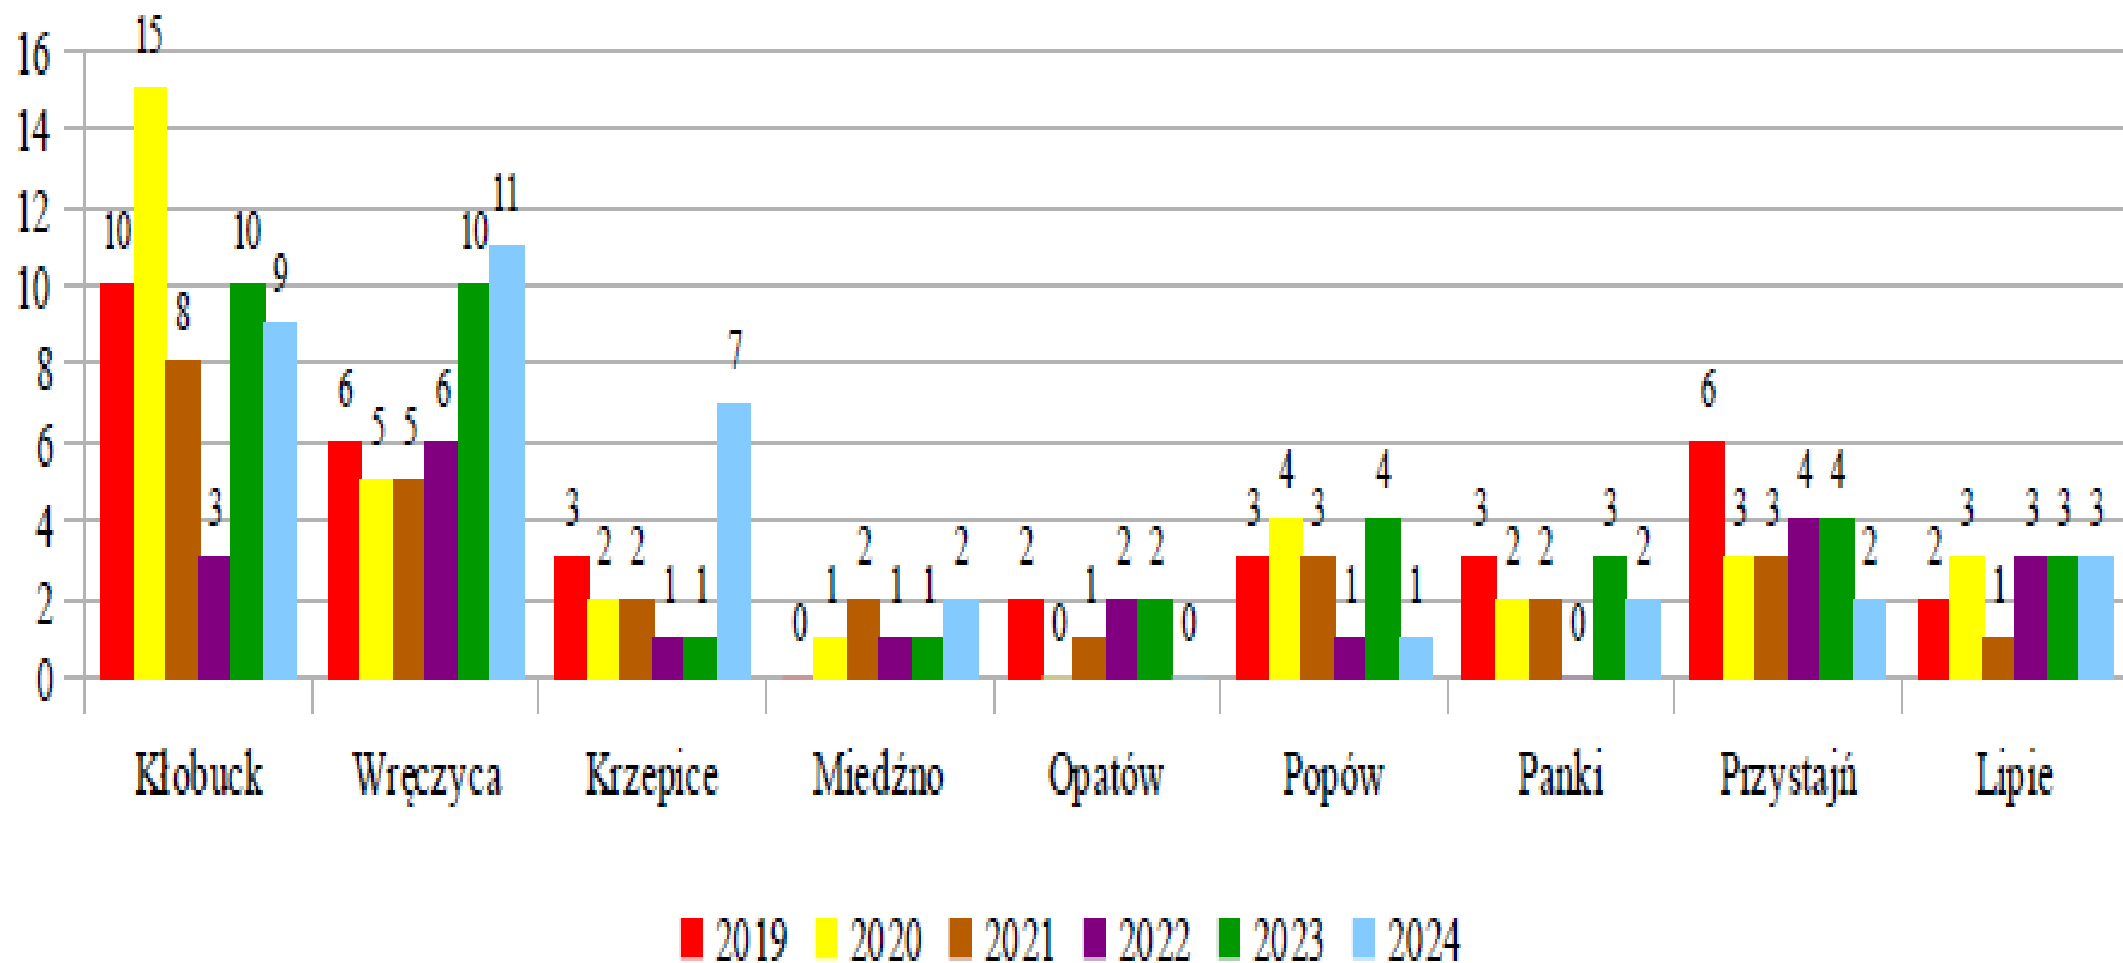

POSTĘPOWANIA WSZCZĘTE PRZECIWKO MIENIU – KRADZIEŻ Z WŁAMANIEM