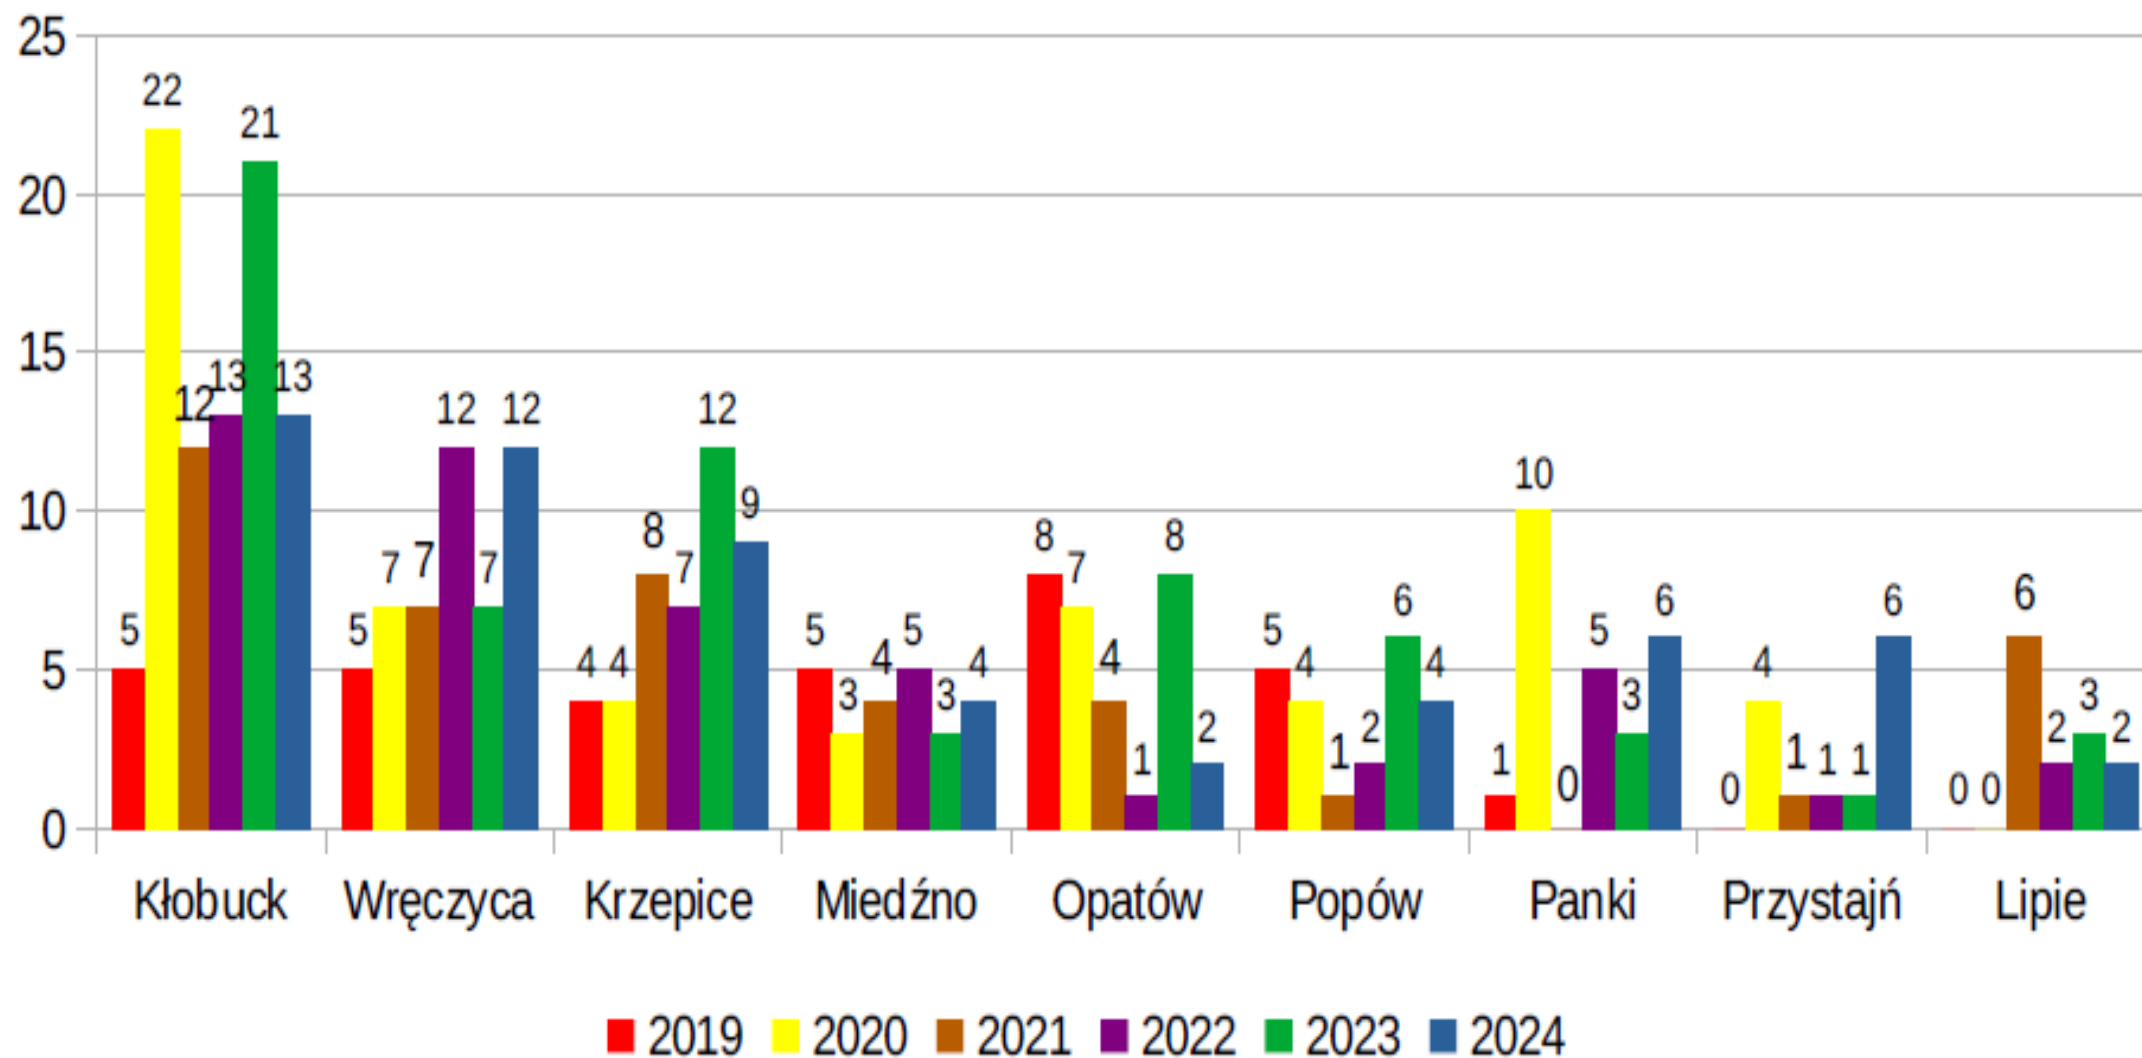

PRZEMOC W RODZINIE POSTĘPOWANIA WSZCZĘTE PRZECIWKO RODZINIE I OPIECE - ALIMENTY

INTERWENCJE POLICJI

ILOŚĆ INTERWENCJI PRZEPROWADZONYCH W 2024 ROKU Z PODZIAŁEM NA POSZCZEGÓLNE GMINY

ZAGROŻENIE NA DROGACH W REJONACH POSZCZEGÓLNYCH GMIN POWIATU KŁOBUCKIEGO W 2024 ROKU

GMINA	<u>WYPADKI</u>	<u>ZABICI</u>	<u>RANNI</u>	<u>KOLIZJE</u>
KŁOBUCK	13	1	13	262
WRĘCZYCA WIELKA	11	0	12	120
KRZEPICE	6	0	9	75
MIEDŹNO	3	0	4	53
OPATÓW	3	1	2	38
POPÓW	4	0	4	57
PANKI	6	0	6	42
LIPIE	2	1	2	26
PRYZYSTAJŃ	5	1	6	26
<u>POWIAT</u>	53	4	58	699

ZAGROŻENIE WYPADKAMI DROGOWYMI NA TERENIE GMIN POWIATU KŁOBUCKIEGO 2019-2024

OFIARY ŚMIERTELNE W ZDARZENIACH DROGOWYCH NA TERENIE GMIN POWIATU KŁOBUCKIEGO W LATACH 2019 – 2024

IŁOŚĆ OSÓB RANNYCH NA TERENIE GMIN POWIATU KŁOBUCKIEGO W LATACH 2019 - 2024