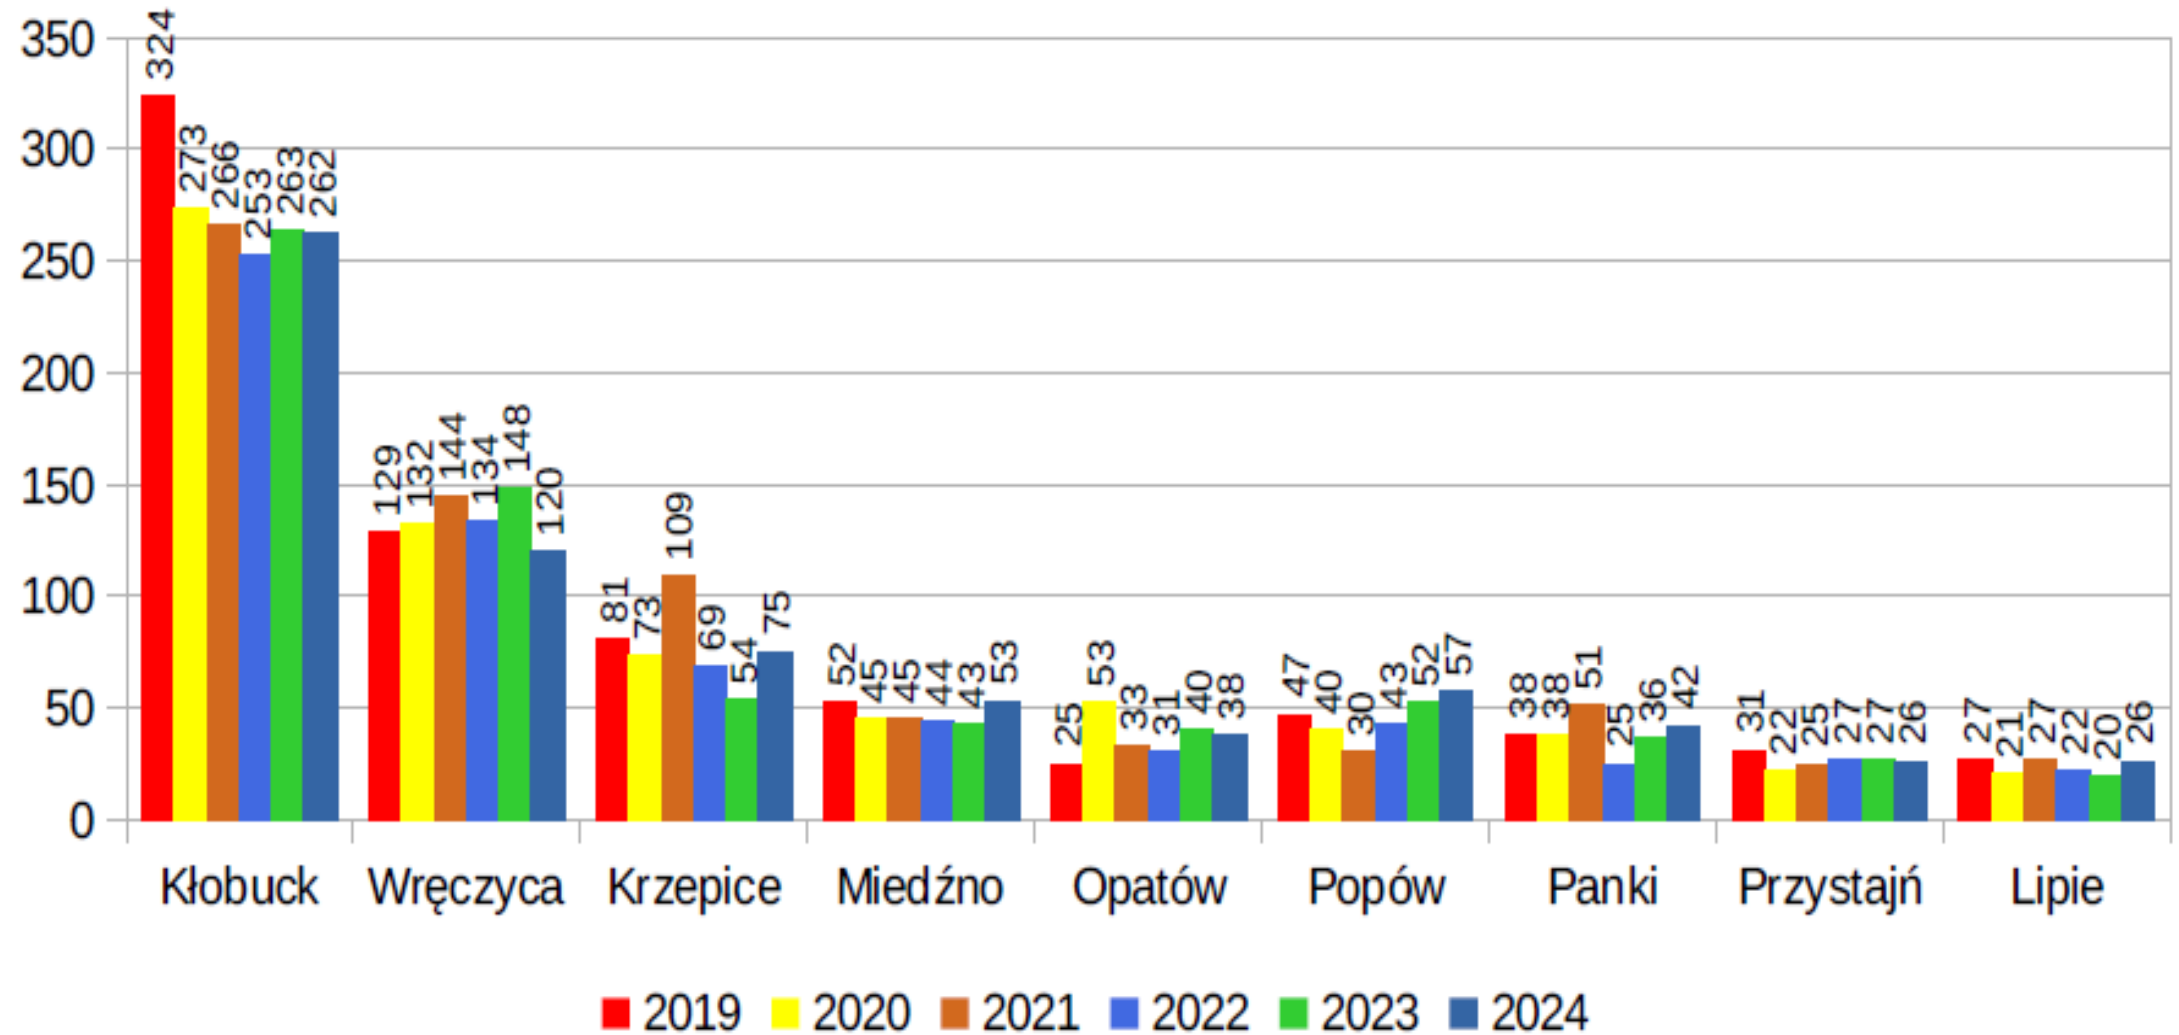

ZAGROŻENIE WYPADKAMI DROGOWYMI NA TERENIE GMIN POWIATU KŁOBUCKIEGO 2019-2024

OFIARY ŚMIERTELNE W ZDARZENIACH DROGOWYCH NA TERENIE GMIN POWIATU KŁOBUCKIEGO W LATACH 2019 – 2024

IŁOŚĆ OSÓB RANNYCH NA TERENIE GMIN POWIATU KŁOBUCKIEGO W LATACH 2019 - 2024

ZAGROŻENIE KOLIZJAMI NA TERENIE GMIN POWIATU KŁOBCUKIEGO W LATACH 2019-2024

DZIĘKUJE ZA UWAGĘ.