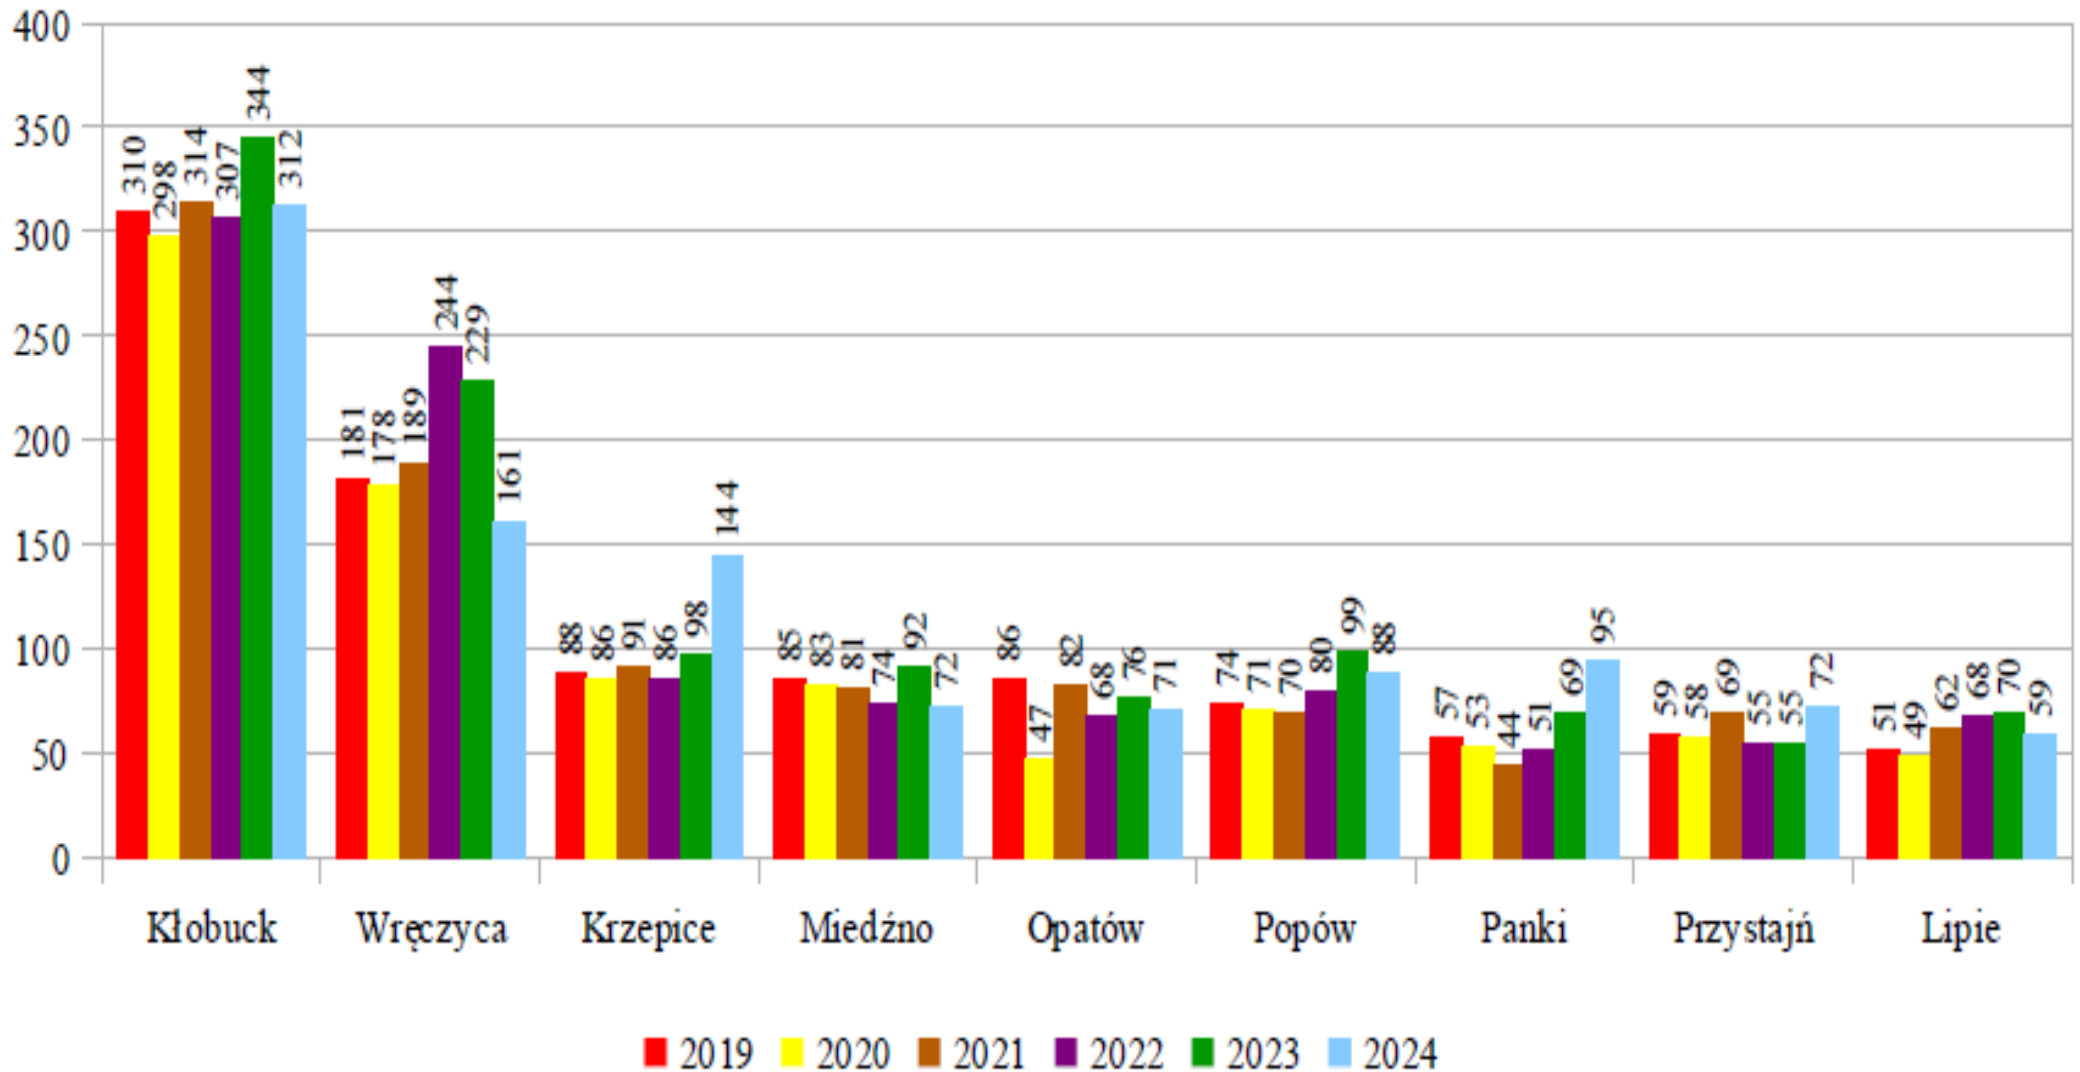

STAN BEZPIECZEŃSTWA I
PORZĄDKU
PUBLICZNEGO NA
TERENIE POWIATU
KŁOBUCKIEGO ZA 2024
ROK

ZAGROŻENIE PRZESTĘPCZOŚCIĄ

Postępowania wszczęte ogółem - Powiat

POSTĘPOWANIA WSZCZĘTE OGÓŁEM

POSTĘPOWANIA WSZCZĘTE PRZECIWKU MIENIU - KRADZIEŻ