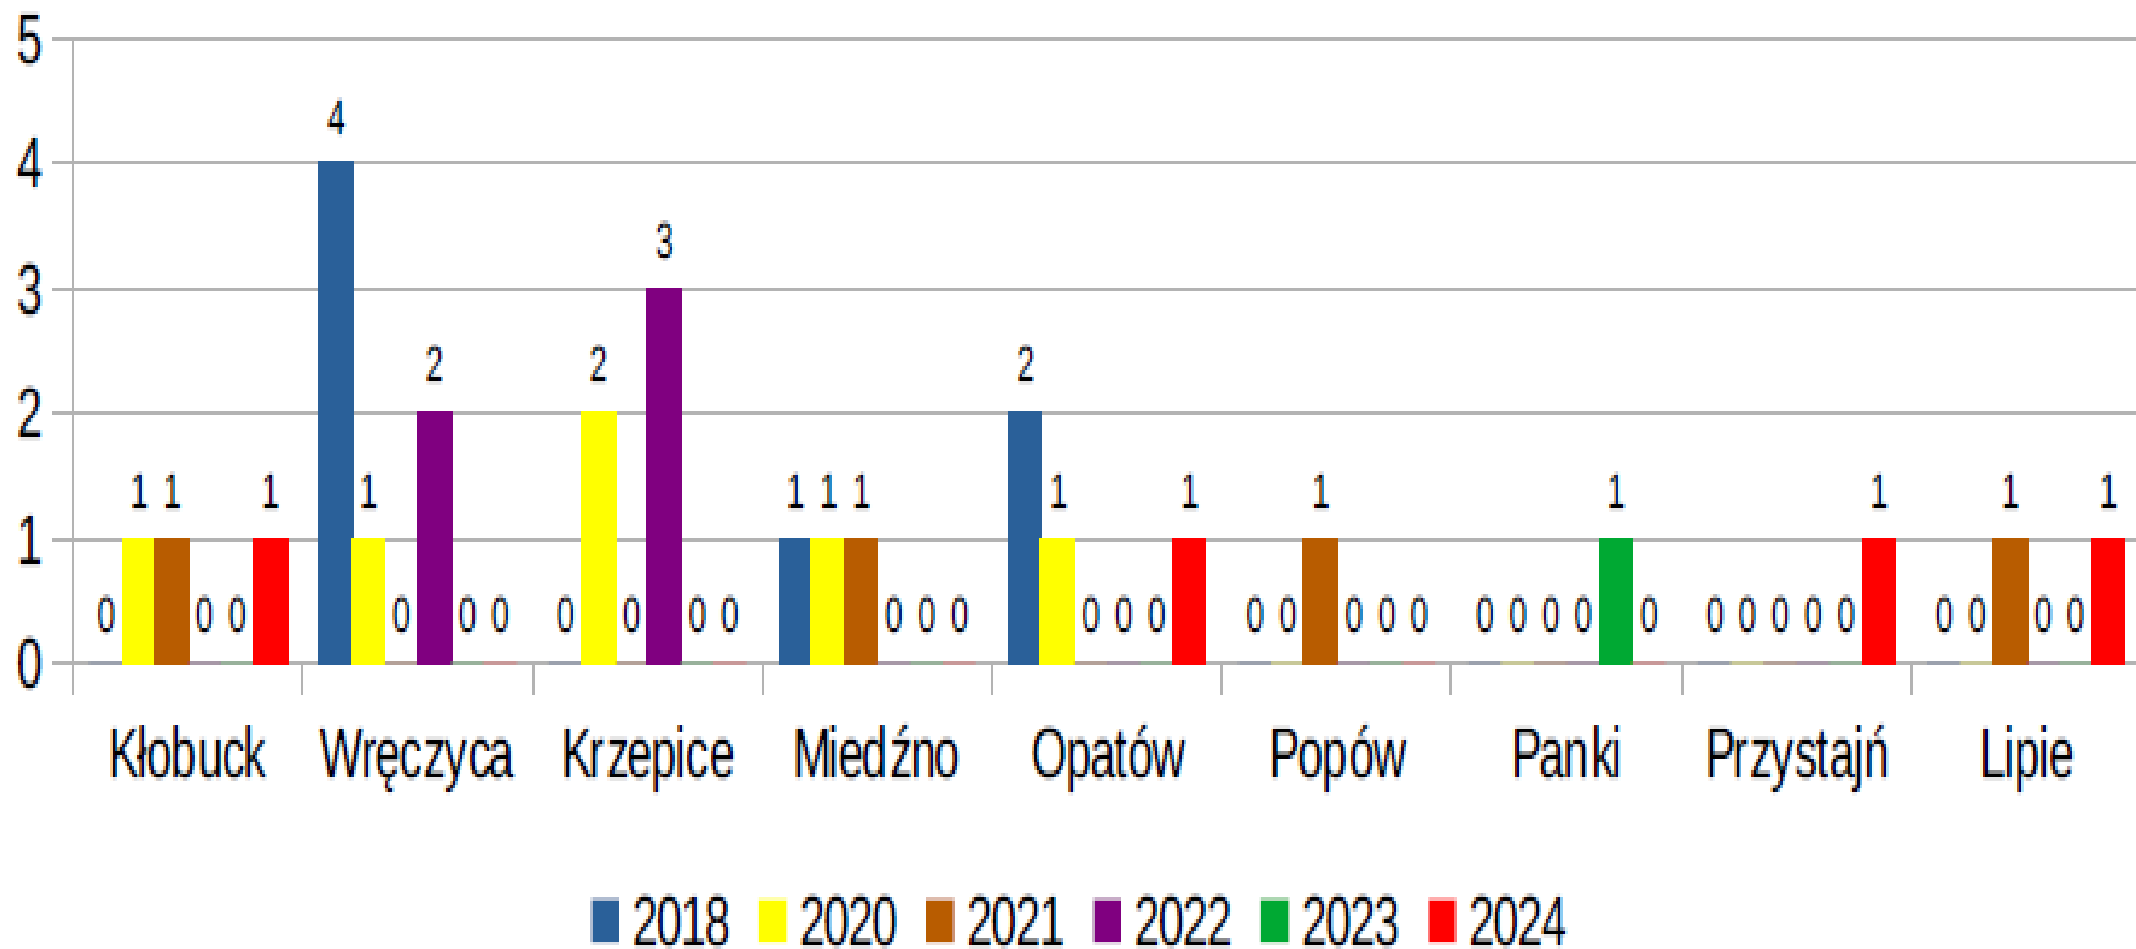

OFIARY ŚMIERTELNE W ZDARZENIACH DROGOWYCH NA TERENIE GMIN POWIATU KŁOBUCKIEGO W LATACH 2019 – 2024