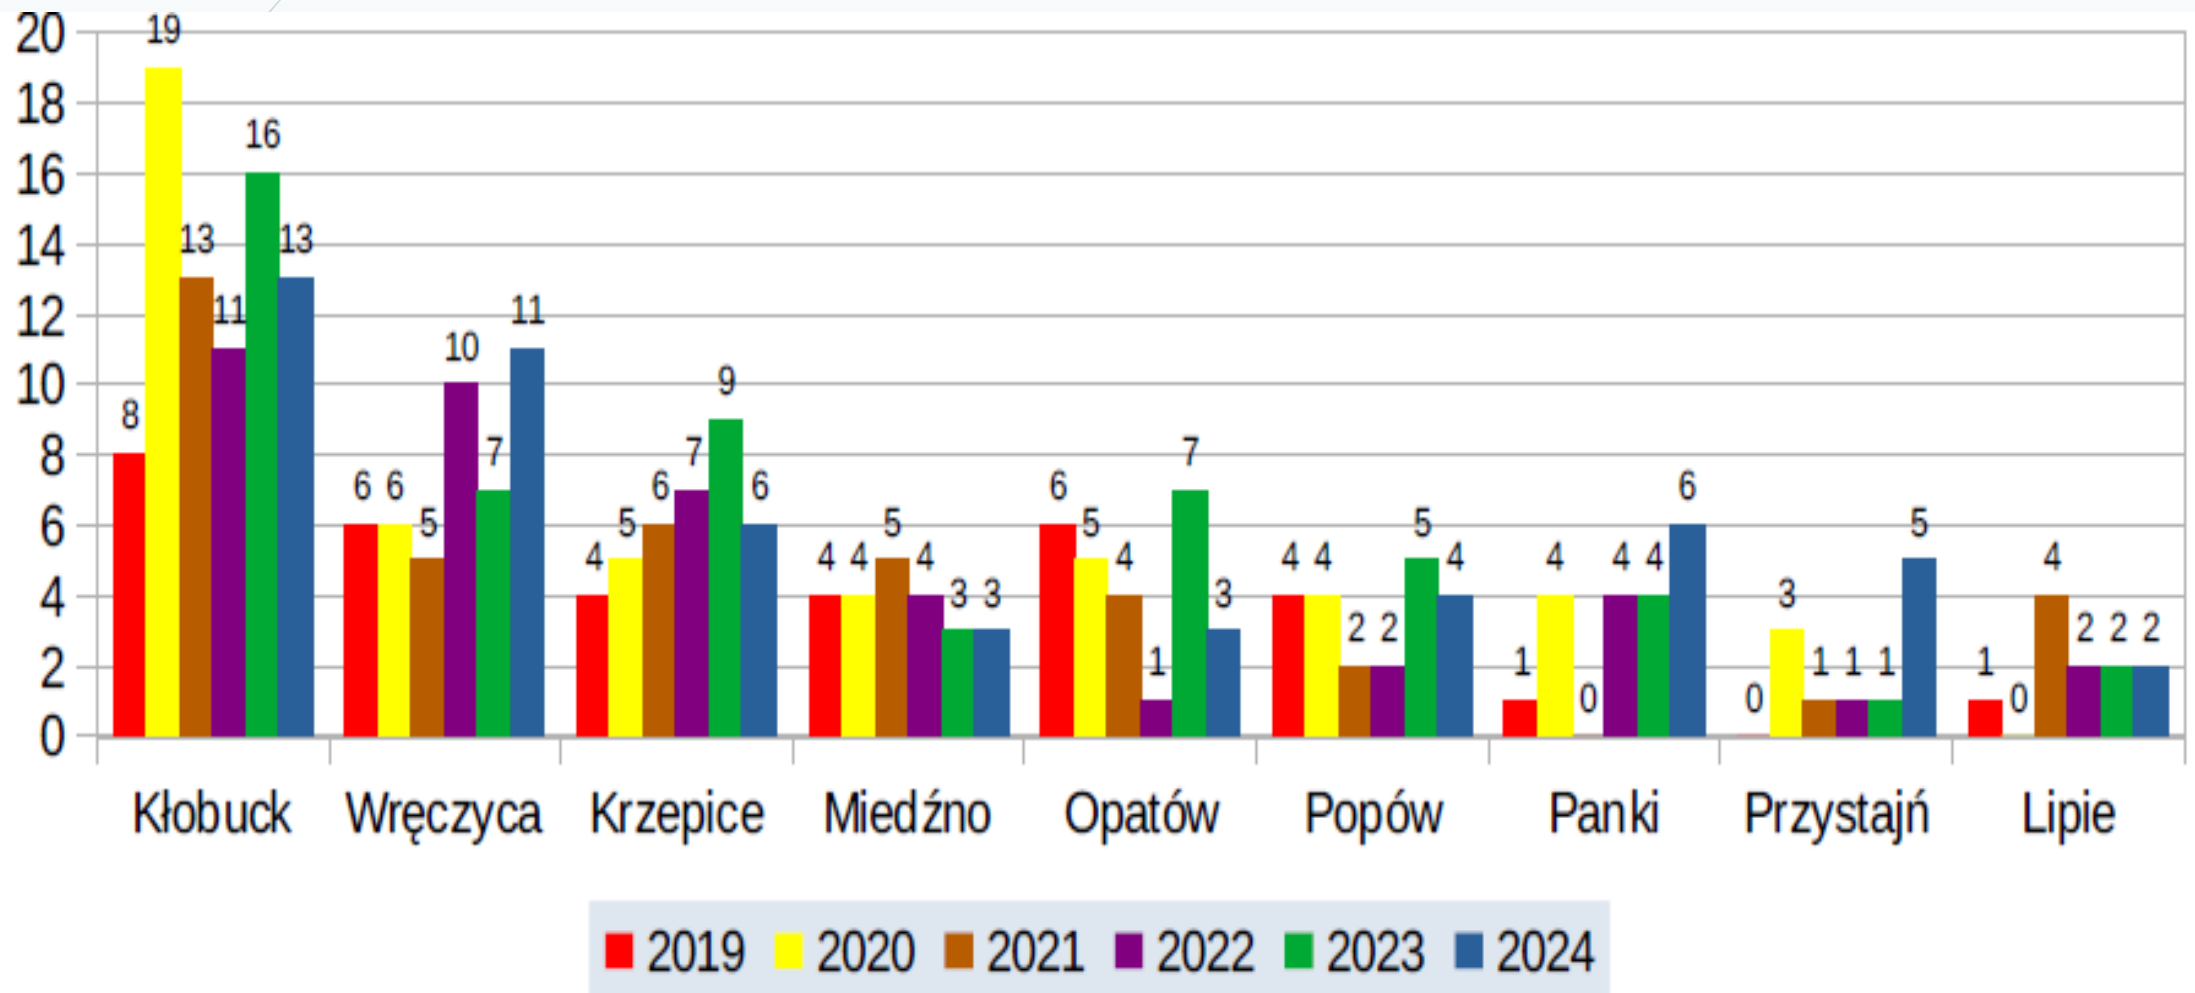

ZAGROŻENIE NA DROGACH W REJONACH POSZCZEGÓLNYCH GMIN POWIATU KŁOBUCKIEGO W 2024 ROKU

GMINA	<u>WYPADKI</u>	<u>ZABICI</u>	<u>RANNI</u>	<u>KOLIZJE</u>
KŁOBUCK	13	1	13	262
WRĘCZYCA WIELKA	11	0	12	120
KRZEPICE	6	0	9	75
MIEDŹNO	3	0	4	53
OPATÓW	3	1	2	38
POPÓW	4	0	4	57
PANKI	6	0	6	42
LIPIE	2	1	2	26
PRYZYSTAJŃ	5	1	6	26
<u>POWIAT</u>	53	4	58	699

ZAGROŻENIE WYPADKAMI DROGOWYMI NA TERENIE GMIN POWIATU KŁOBUCKIEGO 2019-2024