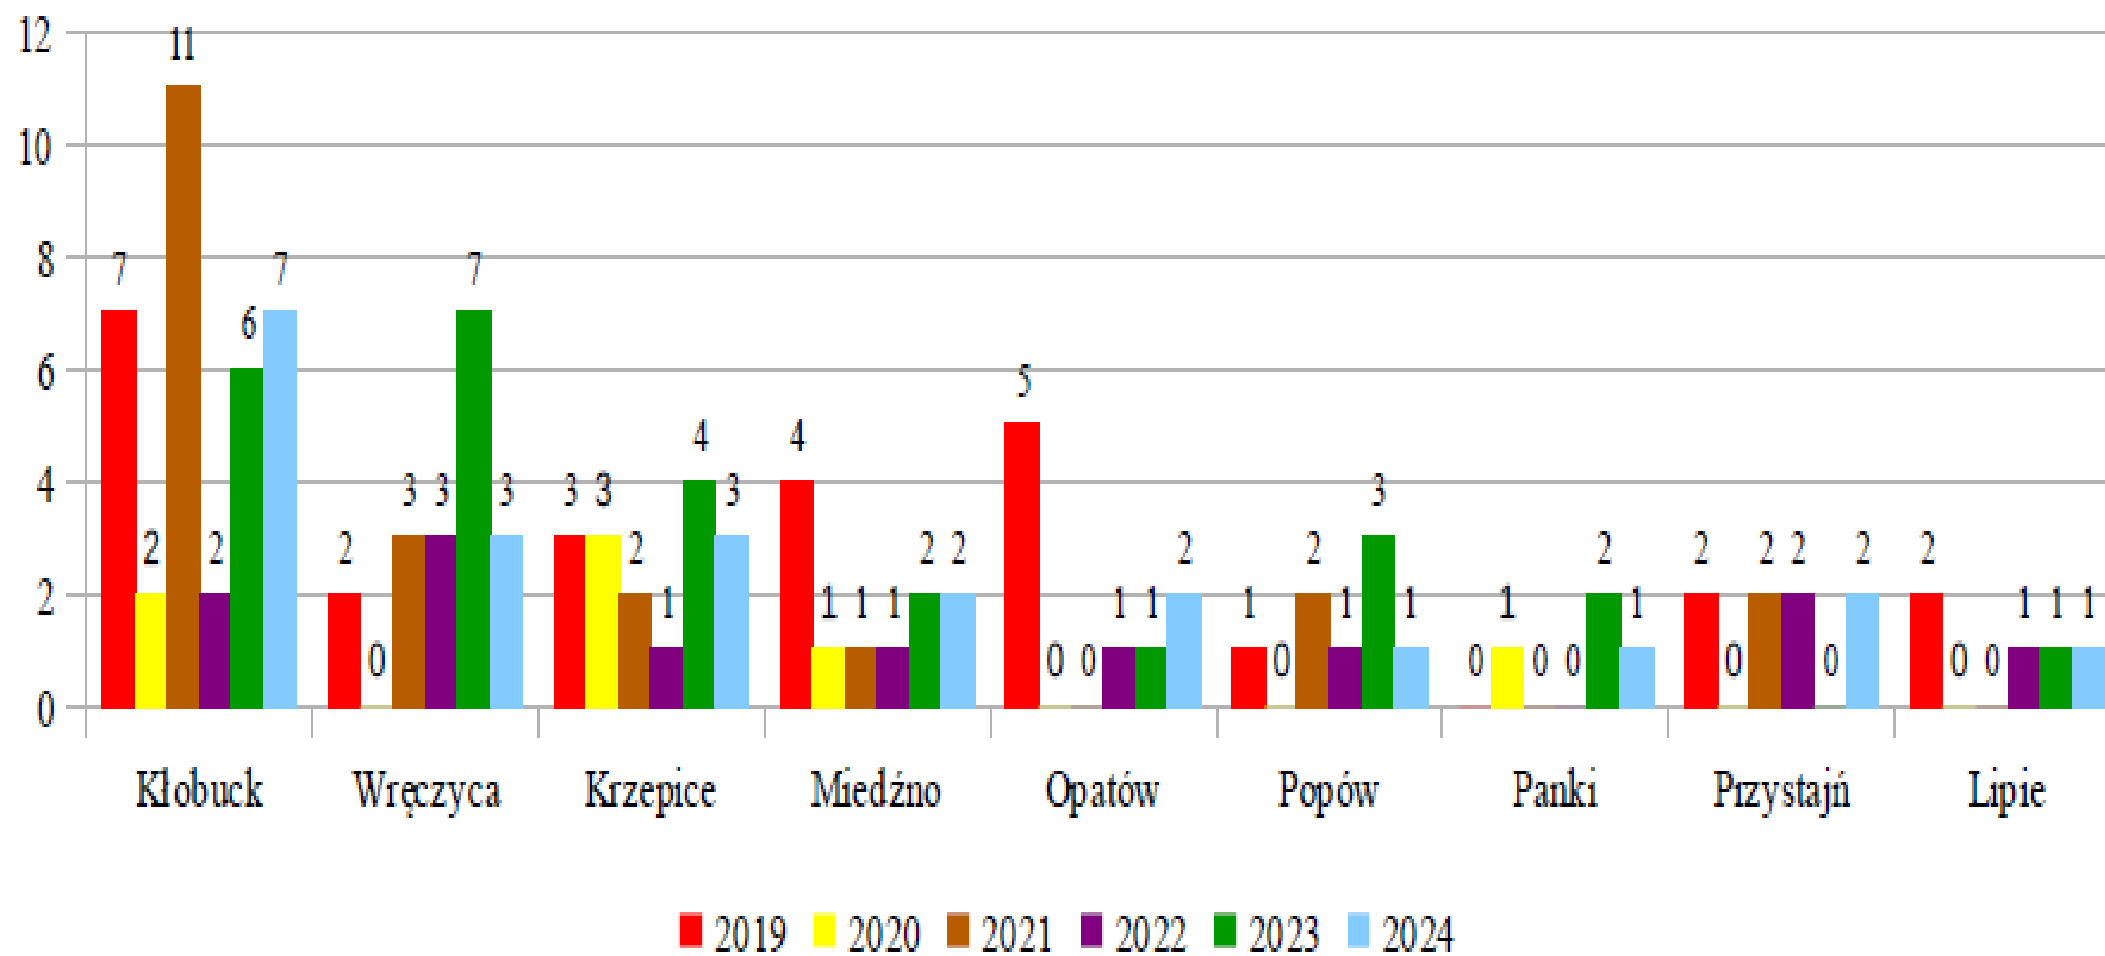

STAN BEZPIECZEŃSTWA I
PORZĄDKU
PUBLICZNEGO NA
TERENIE POWIATU
KŁOBUCKIEGO ZA 2024
ROK

ZAGROŻENIE PRZESTĘPCZOŚCIĄ

Postępowania wszczęte ogółem - Powiat

POSTĘPOWANIA WSZCZĘTE OGÓŁEM

POSTĘPOWANIA WSZCZĘTE PRZECIWKU MIENIU - KRADZIEŻ

POSTĘPOWANIA WSZCZĘTE PRZECIWKO ŻYCIU I ZDROWIU – BÓJKA I POBICIE

PRZESTĘPSTWA NARKOTYKOWE POSTĘPOWANIA WSZCZĘTE - NARKOTYKOWE

PRZEMOC W RODZINIE POSTĘPOWANIA WSZCZĘTE PRZECIWKO RODZINIE I OPIECE - ZNĘCANIE