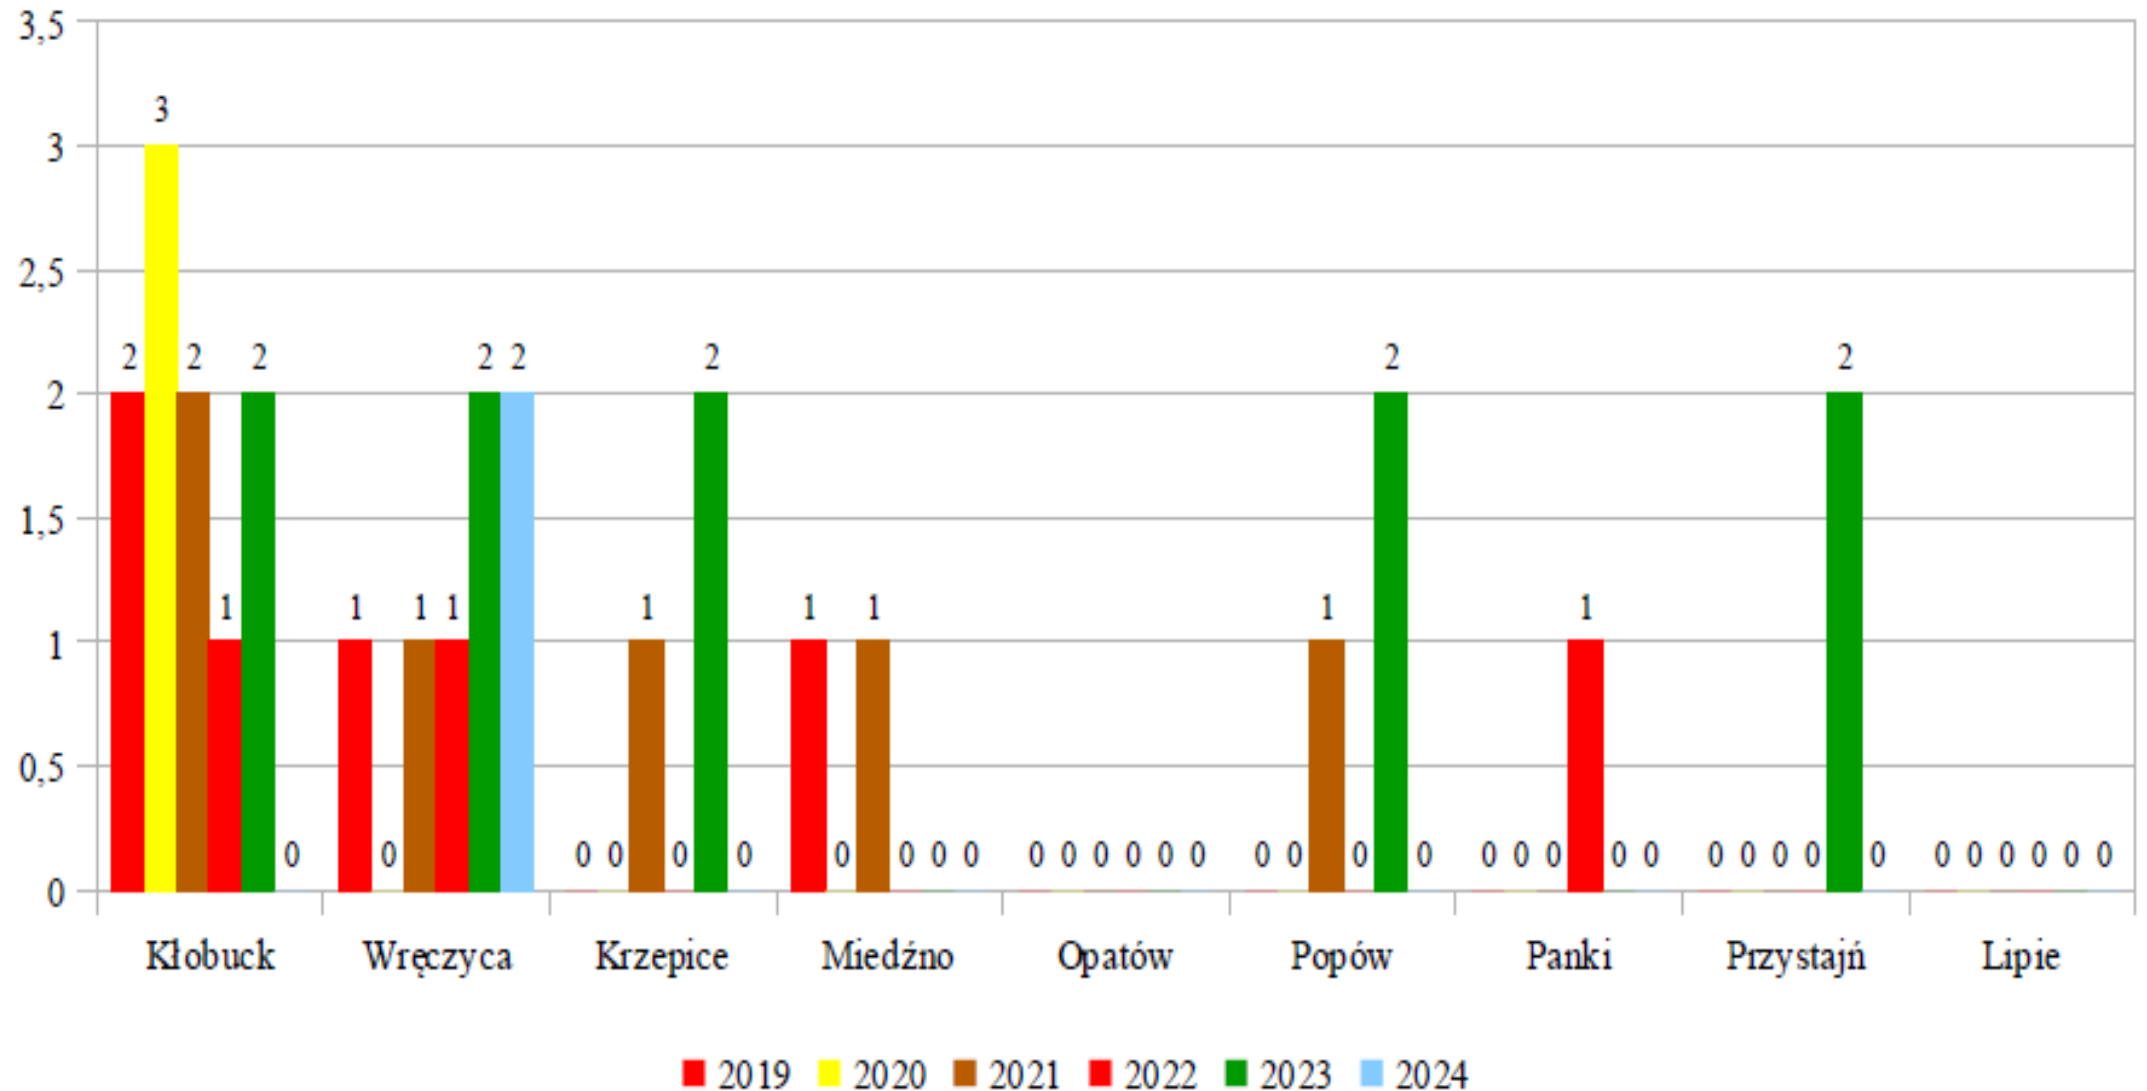

STAN BEZPIECZEŃSTWA I
PORZĄDKU
PUBLICZNEGO NA
TERENIE POWIATU
KŁOBUCKIEGO ZA 2024
ROK

ZAGROŻENIE PRZESTĘPCZOŚCIĄ

Postępowania wszczęte ogółem - Powiat

POSTĘPOWANIA WSZCZĘTE OGÓŁEM

POSTĘPOWANIA WSZCZĘTE PRZECIWKU MIENIU - KRADZIEŻ

POSTĘPOWANIA WSZCZĘTE PRZECIWKO ŻYCIU I ZDROWIU – BÓJKA I POBICIE

PRZESTĘPSTWA NARKOTYKOWE POSTĘPOWANIA WSZCZĘTE - NARKOTYKOWE

PRZEMOC W RODZINIE POSTĘPOWANIA WSZCZĘTE PRZECIWKO RODZINIE I OPIECE - ZNĘCANIE