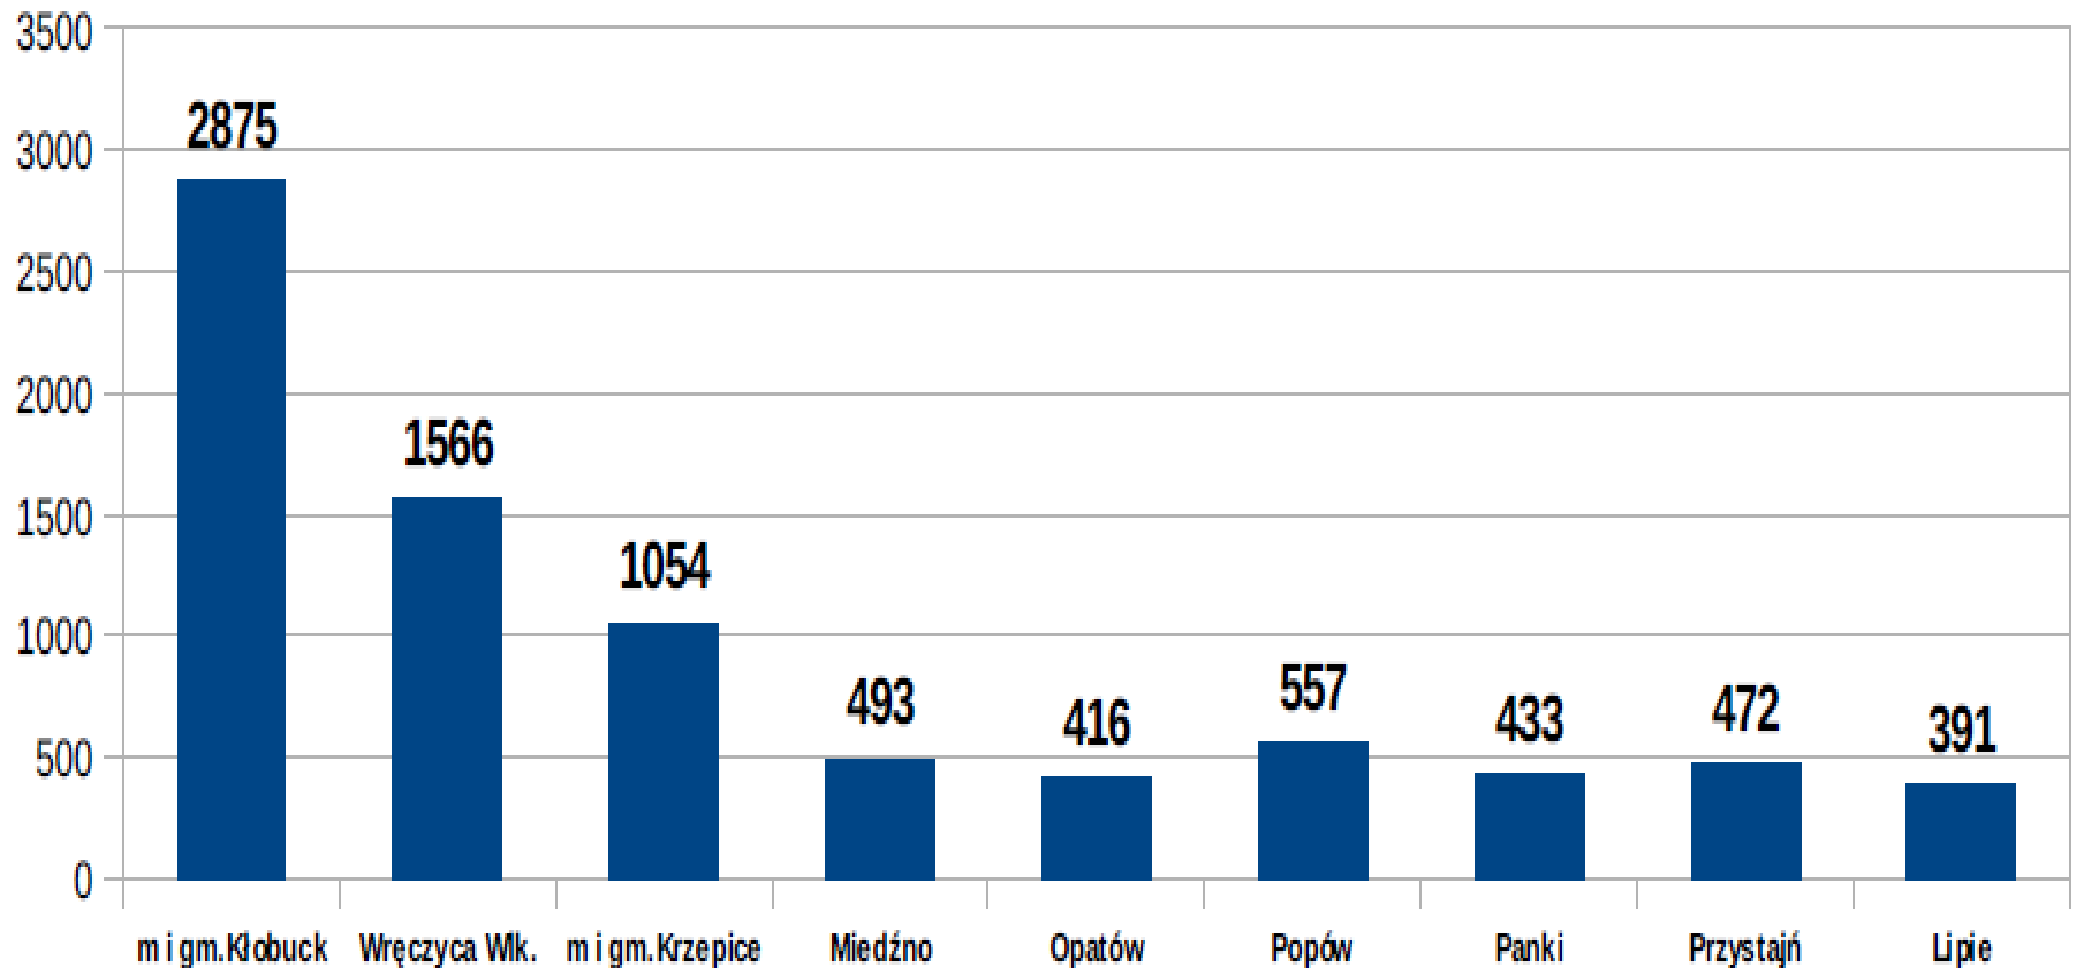

POSTĘPOWANIA WSZCZĘTE PRZECIWKO ŻYCIU I ZDROWIU – BÓJKA I POBICIE

PRZESTĘPSTWA NARKOTYKOWE POSTĘPOWANIA WSZCZĘTE - NARKOTYKOWE

PRZEMOC W RODZINIE POSTĘPOWANIA WSZCZĘTE PRZECIWKO RODZINIE I OPIECE - ZNĘCANIE

PRZEMOC W RODZINIE POSTĘPOWANIA WSZCZĘTE PRZECIWKO RODZINIE I OPIECE - ALIMENTY

INTERWENCJE POLICJI

ILOŚĆ INTERWENCJI PRZEPROWADZONYCH W 2024 ROKU Z PODZIAŁEM NA POSZCZEGÓLNE GMINY

ZAGROŻENIE NA DROGACH W REJONACH POSZCZEGÓLNYCH GMIN POWIATU KŁOBUCKIEGO W 2024 ROKU