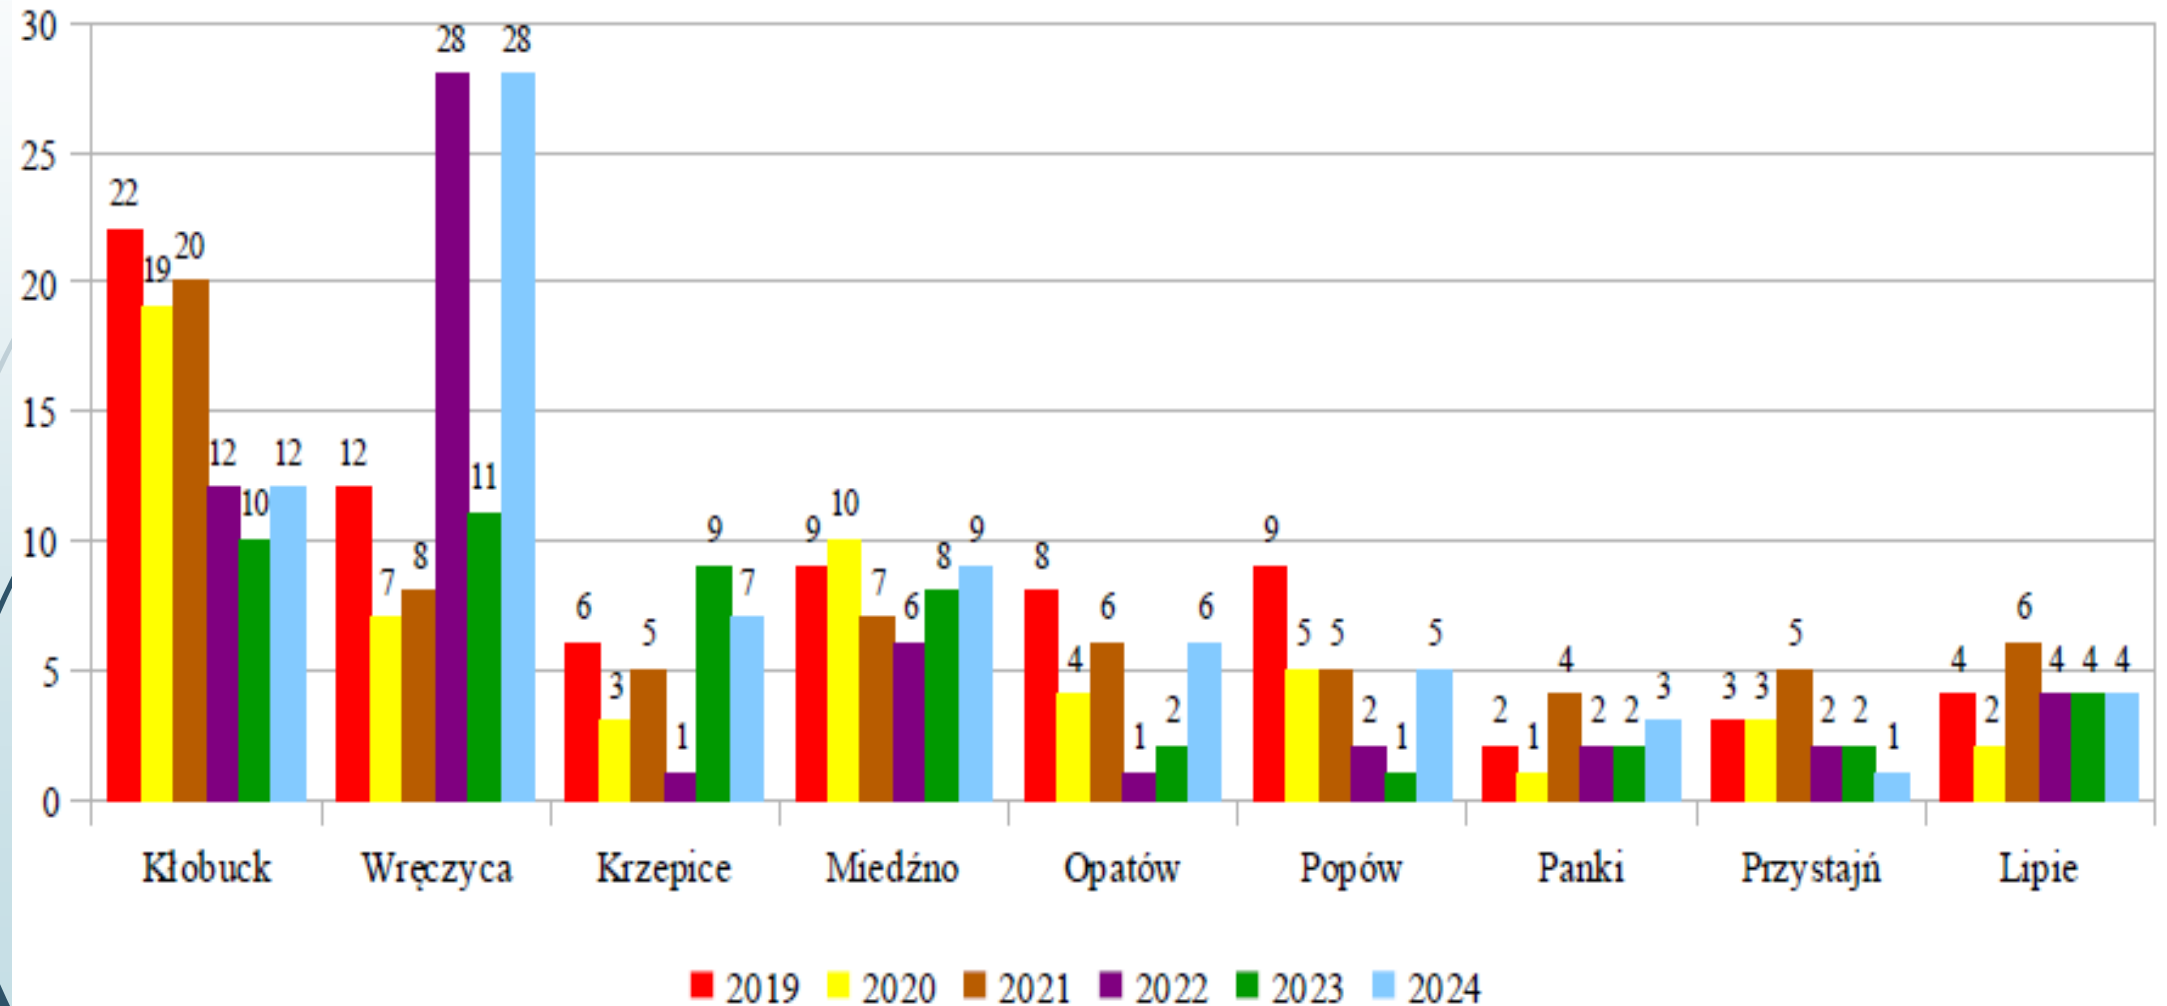

STAN BEZPIECZEŃSTWA I
PORZĄDKU
PUBLICZNEGO NA
TERENIE POWIATU
KŁOBUCKIEGO ZA 2024
ROK

ZAGROŻENIE PRZESTĘPCZOŚCIĄ

Postępowania wszczęte ogółem - Powiat

POSTĘPOWANIA WSZCZĘTE OGÓŁEM

POSTĘPOWANIA WSZCZĘTE PRZECIWKU MIENIU - KRADZIEŻ

POSTĘPOWANIA WSZCZĘTE PRZECIWKO MIENIU – KRADZIEŻ Z WŁAMANIEM

POSTĘPOWANIA WSZCZĘTE PRZECIWKO MIENIU - ROZBÓJ

POSTĘPOWANIA WSZCZĘTE PRZECIWKO MIENIU – ZNISZCZENIE MIENIA

POSTĘPOWANIA WSZCZĘTE PRZECIWKO ŻYCIU I ZDROWIU – USZKODZENIE CIAŁA

POSTĘPOWANIA WSZCZĘTE PRZECIWKO ŻYCIU I ZDROWIU – BÓJKA I POBICIE

PRZESTĘPSTWA NARKOTYKOWE POSTĘPOWANIA WSZCZĘTE - NARKOTYKOWE

PRZEMOC W RODZINIE POSTĘPOWANIA WSZCZĘTE PRZECIWKO RODZINIE I OPIECE - ZNĘCANIE