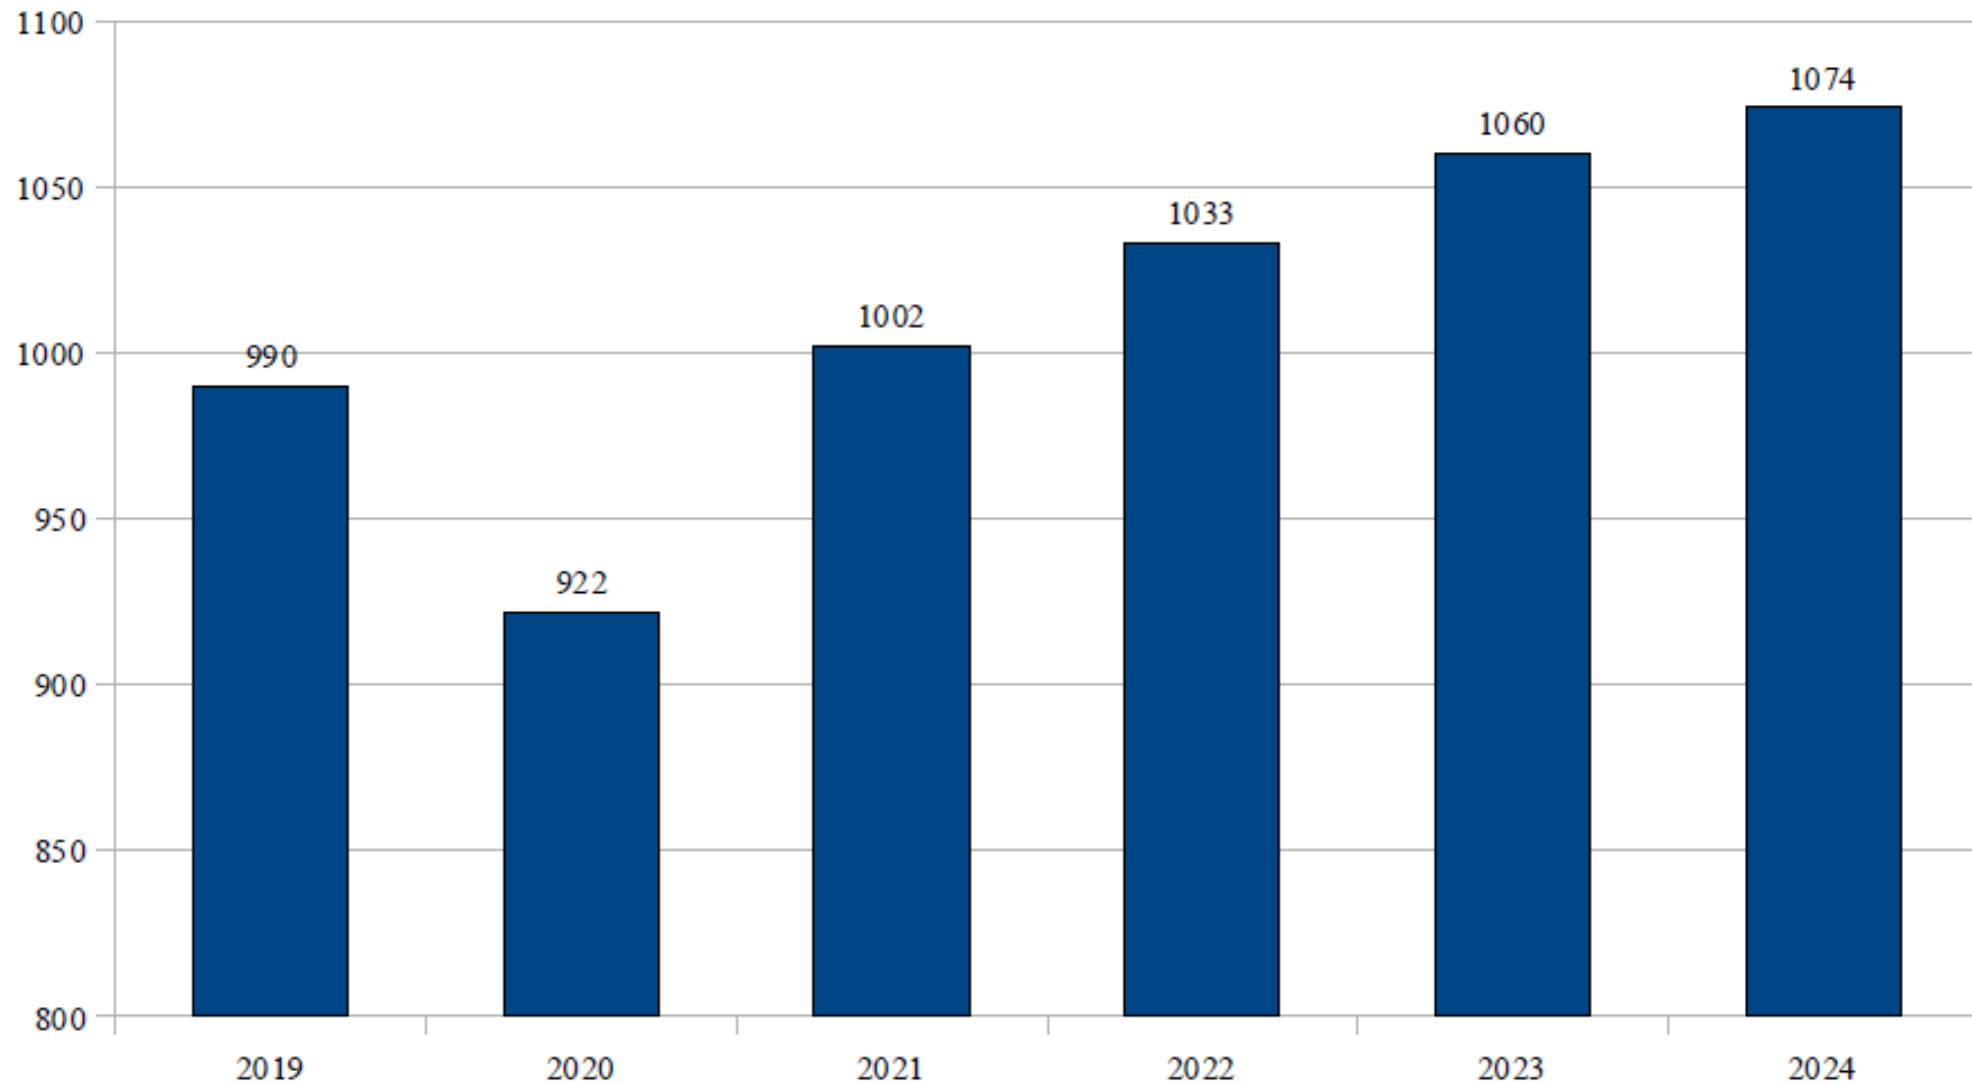

STAN BEZPIECZEŃSTWA I
PORZĄDKU
PUBLICZNEGO NA
TERENIE POWIATU
KŁOBUCKIEGO ZA 2024
ROK

ZAGROŻENIE PRZESTĘPCZOŚCIĄ

Postępowania wszczęte ogółem - Powiat

POSTĘPOWANIA WSZCZĘTE OGÓŁEM

POSTĘPOWANIA WSZCZĘTE PRZECIWKU MIENIU - KRADZIEŻ