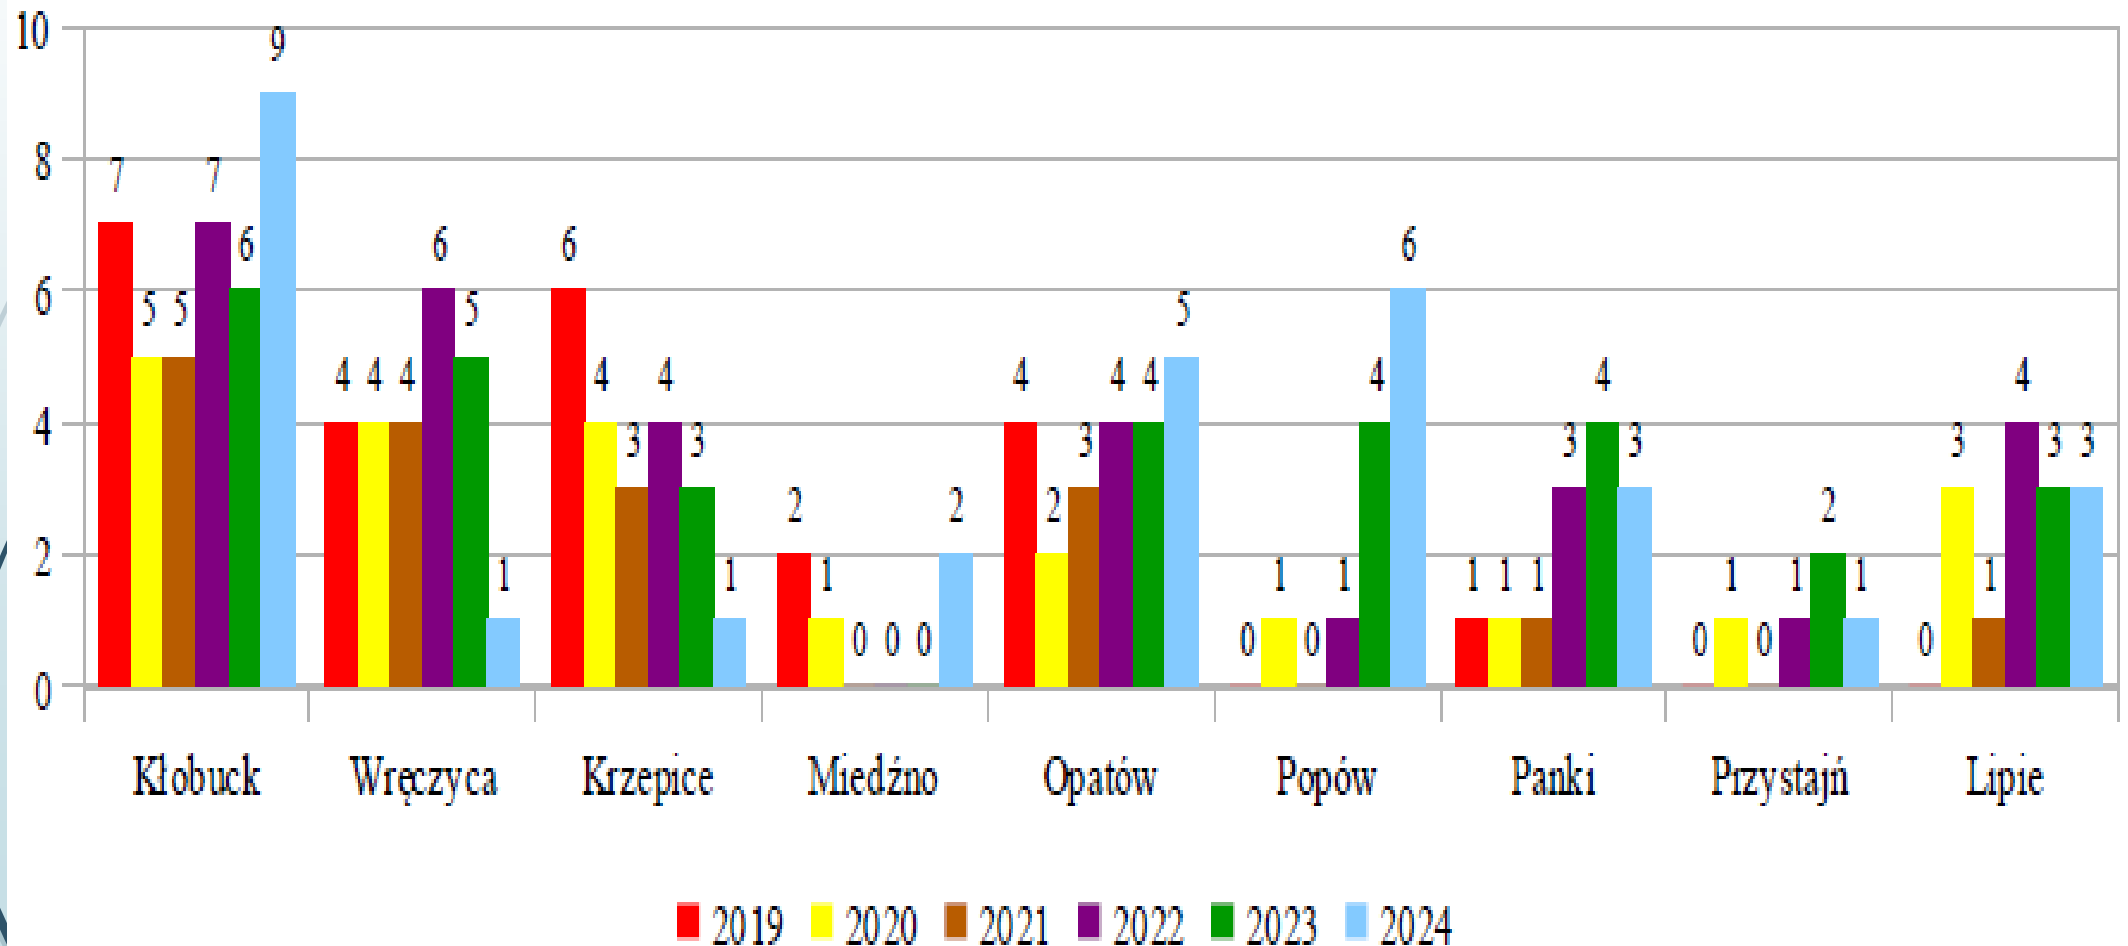

STAN BEZPIECZEŃSTWA I
PORZĄDKU
PUBLICZNEGO NA
TERENIE POWIATU
KŁOBUCKIEGO ZA 2024
ROK

ZAGROŻENIE PRZESTĘPCZOŚCIĄ

Postępowania wszczęte ogółem - Powiat

POSTĘPOWANIA WSZCZĘTE OGÓŁEM

POSTĘPOWANIA WSZCZĘTE PRZECIWKU MIENIU - KRADZIEŻ

POSTĘPOWANIA WSZCZĘTE PRZECIWKO ŻYCIU I ZDROWIU – BÓJKA I POBICIE

PRZESTĘPSTWA NARKOTYKOWE POSTĘPOWANIA WSZCZĘTE - NARKOTYKOWE

PRZEMOC W RODZINIE POSTĘPOWANIA WSZCZĘTE PRZECIWKO RODZINIE I OPIECE - ZNĘCANIE